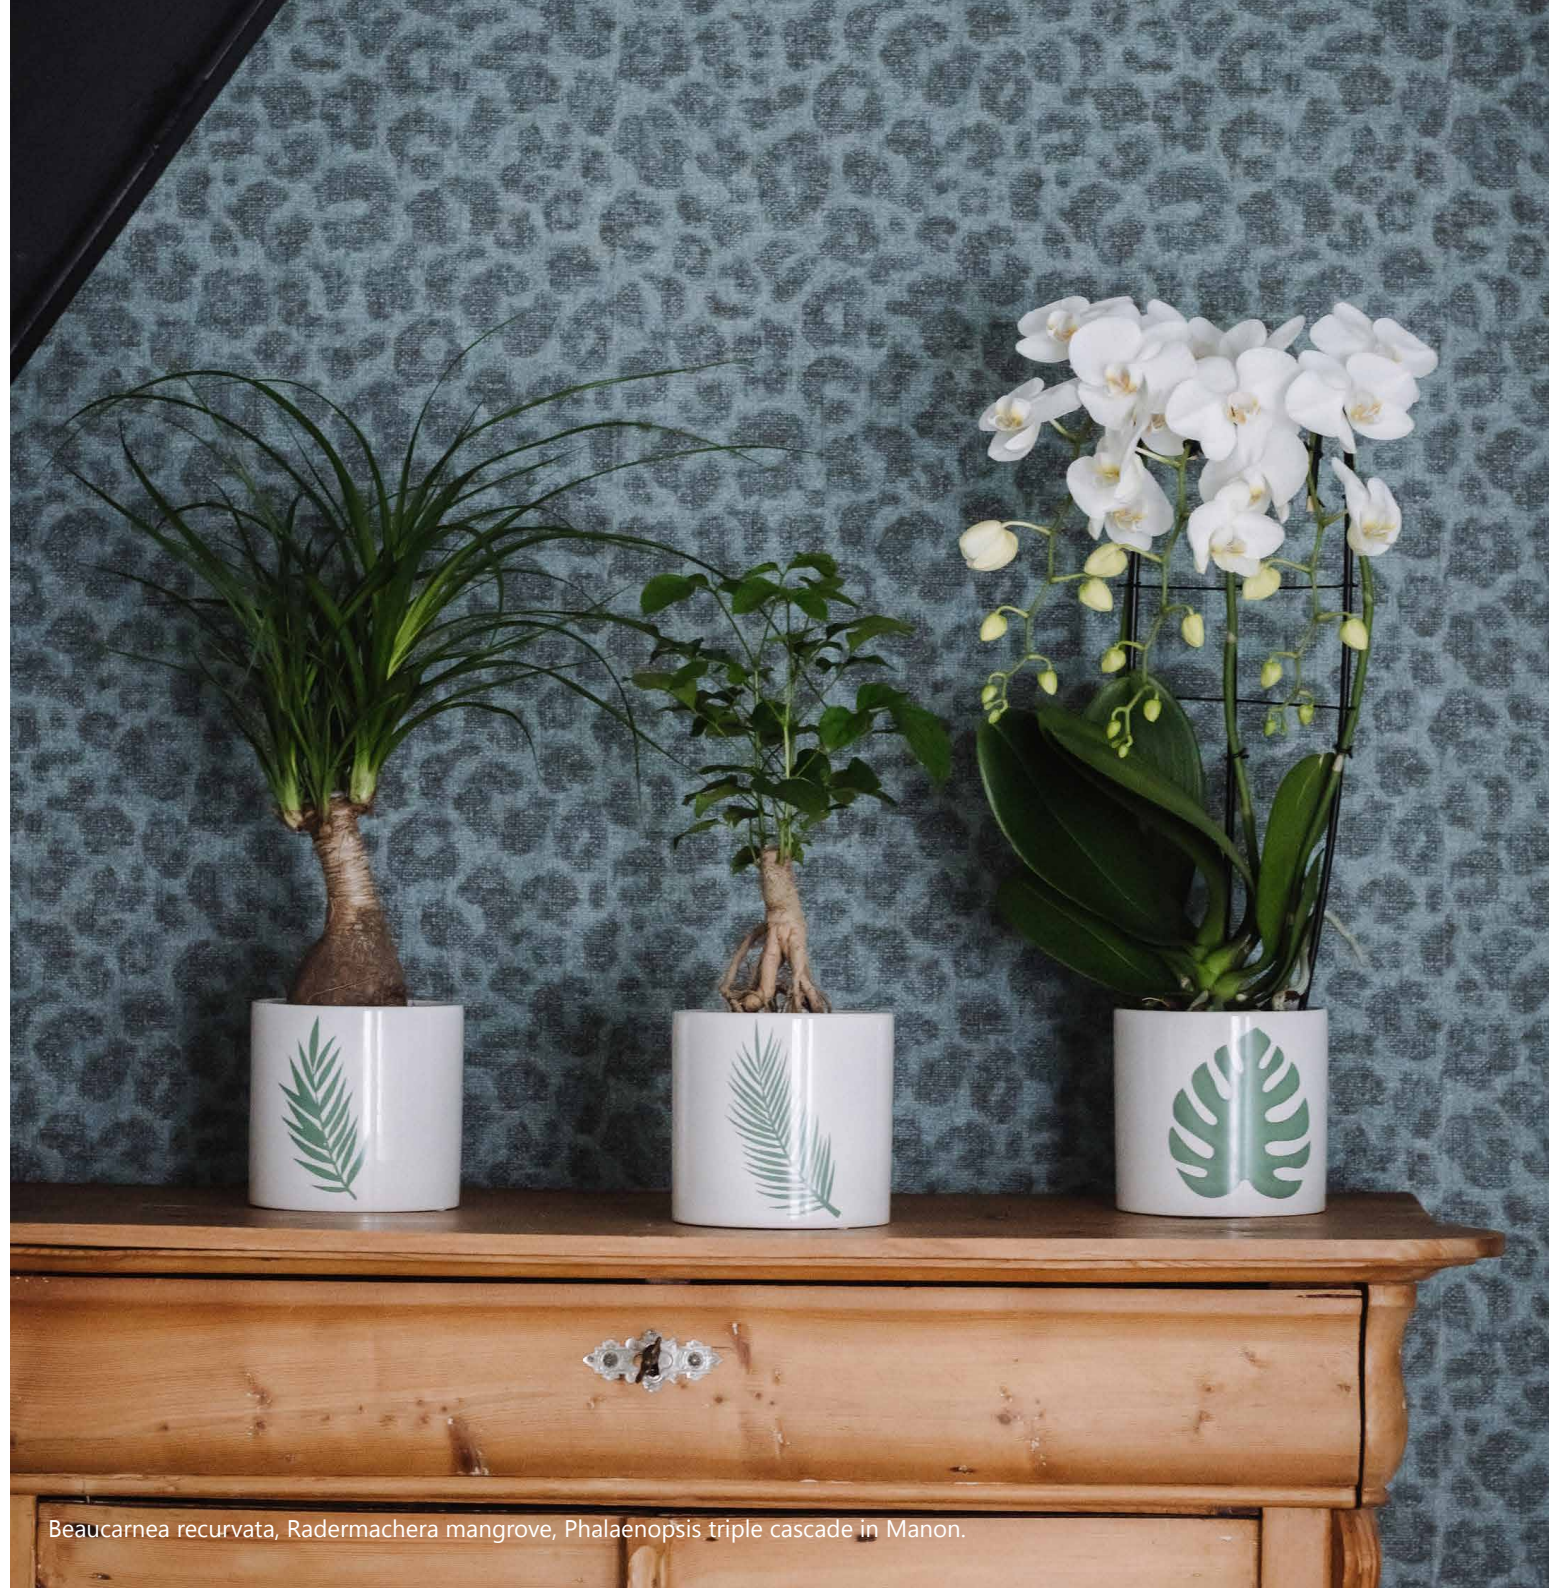

Dream Spirit:
Romantic
floral
dreams.

Beaucarnea recurvata, *Radermachera mangrove*, *Phalaenopsis triple cascade* in Manon.